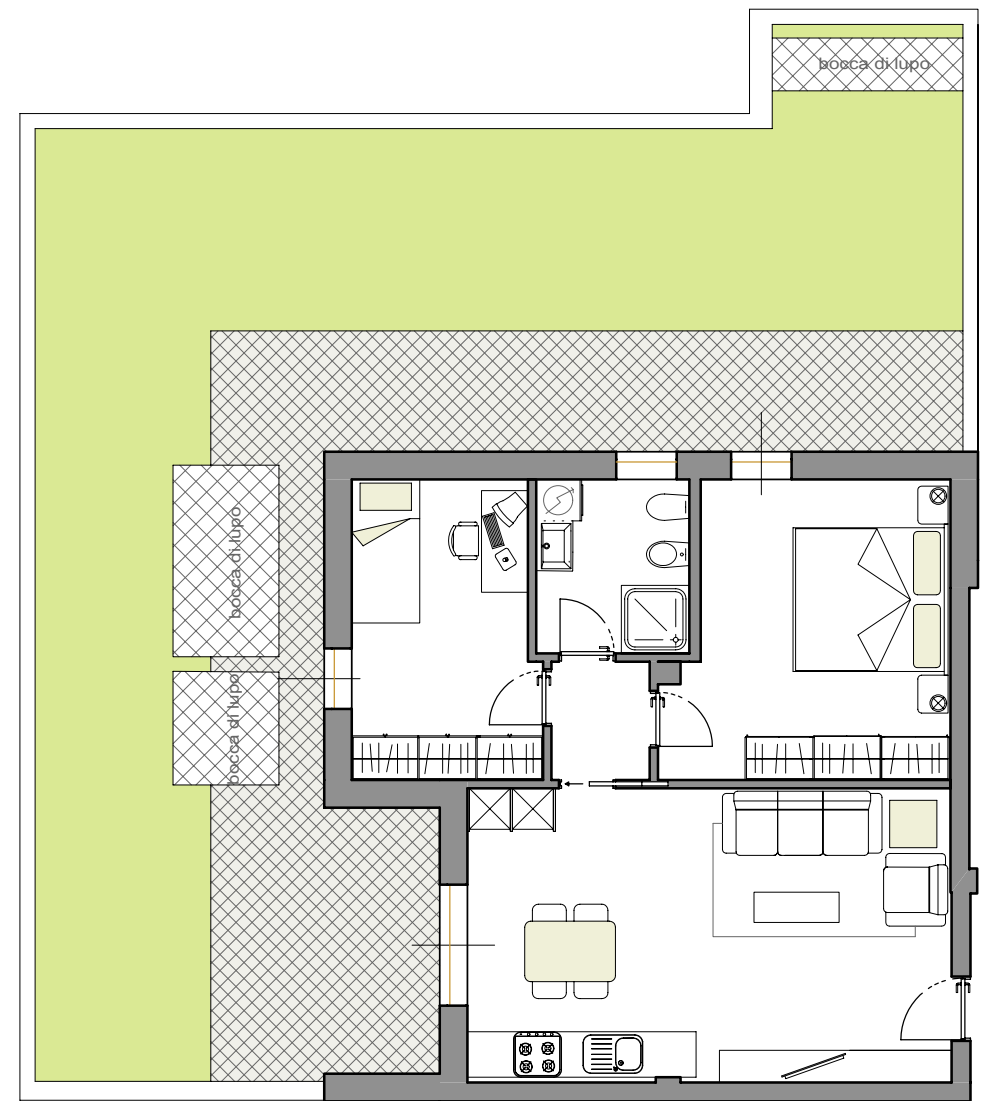

EDIFICIO A

EDIFICIO B

Via Santa Caterina

06

**CENTRO RESIDENZIALE
DOMUS**

Cosmi Spa - Via San Nazzaro, 2b - 38066 Riva del Garda
Tel 0464 555655 - Fax 0464 521821 - info@cosmigroup.com

PIANO TERRA

APP. 06