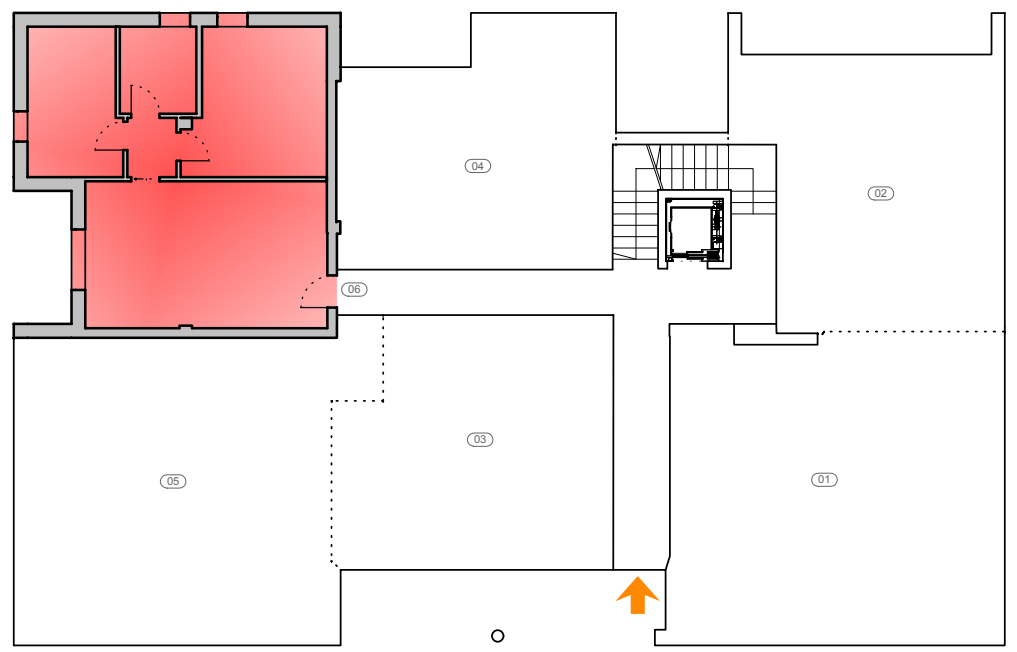

EDIFICIO A

EDIFICIO B

Via Santa Caterina

06

**CENTRO RESIDENZIALE
DOMUS**

Cosmi Spa - Via San Nazzaro, 2b - 38066 Riva del Garda
Tel 0464 555655 - Fax 0464 521821 - info@cosmigroup.com

PIANO TERRA

APP. 06